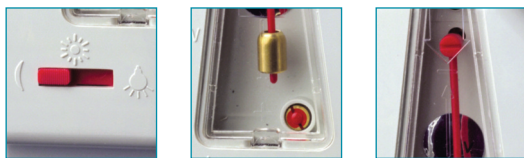

TEMPORIZZATORI LUCI / LUCI SCALE

T-II

**Interruttore automatico luci scale
meccanico da parete, con regolazione
e temporizzazione a pendolo.**

- Montaggio a parete
- Riarmabile
- Pulsanti luminosi ammessi
- Interruttore manuale: Spento, Automatico o acceso permanente
- Temporizzazione da 1 a 3 minuti

Dimensioni (mm)

Caratteristiche Tecniche

Tensione nominale	230 V AC (altre alimentazione a richiesta)
Frequenza nominale	45-60 Hz
Portata dei contatti	20 A / 250 V AC $\cos\phi = 1$
Temporizzazione	Da 1 min a 3 min
Interruttore manuale	ON-OFF-Automatico
Temperatura di funzionamento	-10 °C a +60 °C
Accensione	Tramite pulsanti. Durante la temporizzazione è possibile ripartire con il ciclo premendo nuovamente i pulsanti
Pulsanti luminosi	Con lampade al neon sino a 50 mA
Tipo di protezione	IP 20 secondo EN 60529
Installazione	Da parete