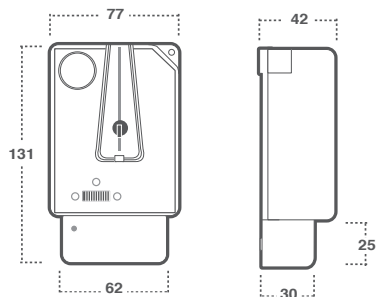

Dimensioni (mm)

Caratteristiche Tecniche

Tensione nominale	230 V AC (altre alimentazione a richiesta)
Frequenza nominale	45-60 Hz
Portata dei contatti	20 A / 250 V AC $\cos\phi = 1$
Temporizzazione	Da 1 min a 3 min
Interruttore manuale	ON-OFF-Automatico
Temperatura di funzionamento	-10 °C a +60 °C
Accensione	Tramite pulsanti. Durante la temporizzazione è possibile ripartire con il ciclo premendo nuovamente i pulsanti
Pulsanti luminosi	Con lampade al neon sino a 50 mA
Tipo di protezione	IP 20 secondo EN 60529
Installazione	Da parete