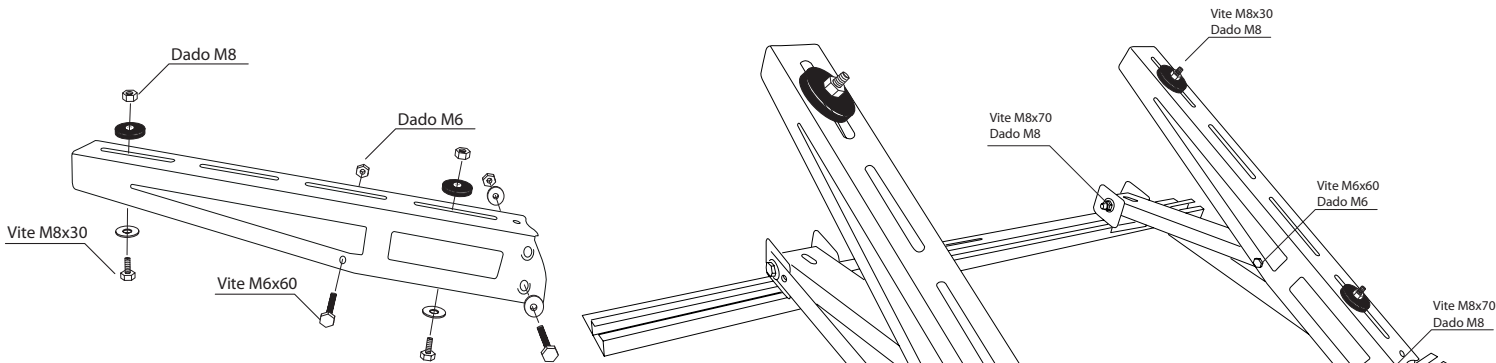

STAFFA A TETTO

ROOF BRACKET/CHASSIS DE TOITURE/SOPORTE PARA TECHO

OB581042 MSTs 150

	X 2			X 4
	X 2			X 4 - M8X30 - M8
	X 2			X 8
	X 2			X 4 - M8X70 - M8
  	X 4 M8X20			X 2 - M6X60 - M6